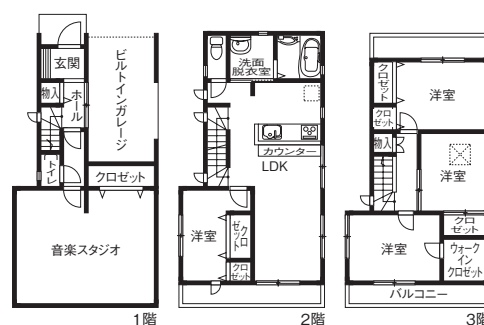

Kさん家族が

で建てた家

家族構成：夫婦＋子ども2人

[ 延床面積 ] 139.51㎡ (42.2坪)  
[ 敷地面積 ] 94.19㎡ (28.4坪)  
[ 工法・構造 ] 2×4  
[ 竣工年月 ] 2016年4月

### 家づくりの要望・こだわり

約28坪の敷地をフル活用して、ビルトインガレージ付きの3階建てにしたいと要望しました。母娘で音楽教室を開いているので完全防音の広い音楽スタジオは必須でした。「白」のインテリアにもこだわりました。

電話をする

TEL 048-263-6377

正式社名 (株) ライジングホーム  
住所 埼玉県川口市安行領根岸 480-1  
TEL 048-263-6377  
URL <http://www.ris-h.jp>